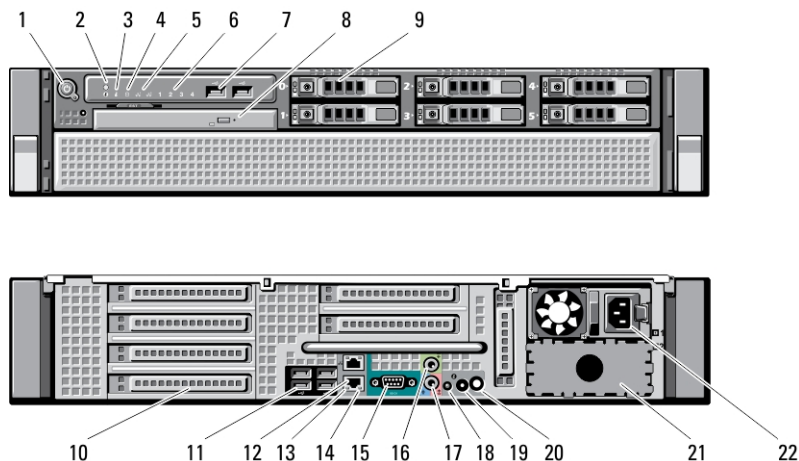

Voor- en achteraanzicht

Afbeelding 1. Voor- en achteraanzicht

- | | |
|---|---|
| 1. aan-uitknop, voedingslampje | 9. vaste-schijfcompartimenten (6) |
| 2. knop voor systeemidentificatie | 10. sleuven uitbreidingskaarten |
| 3. lampje voor systeemidentificatie | 11. USB 2.0-aansluitingen (4) |
| 4. lampje voor stationsactiviteit | 12. netwerkadapterconnectoren (2) |
| 5. lampjes voor de integriteit van de netwerkverbinding (2) | 13. lampje voor de integriteit van de netwerkverbinding |
| 6. controlelampjes (4) | 14. netwerkactiviteitslampje |
| 7. USB 2.0-connectoren (2) | 15. Seriële poort |
| 8. optisch station | 16. lijnuitgang |

OR78NYA00

Regelgevingsmodel: E15S
Regelgevingstype: E15S002
2013 - 03

17. lijningang/microfoonaansluiting
18. lampje voor systeemidentificatie
19. knop voor systeemidentificatie
20. connector voor het lampje voor externe systeemidentificatie
21. twee voedingcompartiment (optioneel)
22. stroomaansluiting