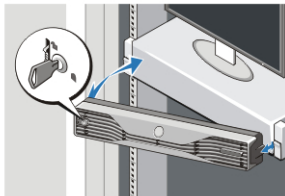

Afbeelding 8. Installatie van het montagekader